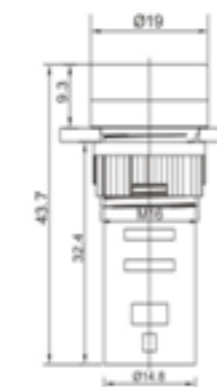

СИГНАЛЬНЫЕ ЛАМПЫ PICCO

Диапазон рабочих температур : от -25 °С до +40 °С

Относительная влажность воздуха: ≤90%

Степень защиты: внутренняя часть IP20 / внешняя часть IP65

Потребляемая мощность: 0,3 Вт

ЛАМПЫ СИГНАЛЬНЫЕ, ТИП «А»

КОД	НАИМЕНОВАНИЕ	НАПРЯЖЕНИЕ	ЦВЕТ
10250121	PL22A-012-R	12V AC/DC	Красный
10250122	PL22A-012-G	12V AC/DC	Зеленый
10250123	PL22A-012-Y	12V AC/DC	Желтый
10250124	PL22A-012-B	12V AC/DC	Синий
10250125	PL22A-012-W	12V AC/DC	Белый
10250241	PL22A-024-R	24V AC/DC	Красный
10250242	PL22A-024-G	24V AC/DC	Зеленый
10250243	PL22A-024-Y	24V AC/DC	Желтый
10250244	PL22A-024-B	24V AC/DC	Синий
10250245	PL22A-024-W	24V AC/DC	Белый
10252201	PL22A-220-R	110 - 230V AC/DC	Красный
10252202	PL22A-220-G	110 - 230V AC/DC	Зеленый
10252203	PL22A-220-Y	110 - 230V AC/DC	Желтый
10252204	PL22A-220-B	110 - 230V AC/DC	Синий
10252205	PL22A-220-W	110 - 230V AC/DC	Белый

ЛАМПЫ СИГНАЛЬНЫЕ, ТИП «В»

КОД	НАИМЕНОВАНИЕ	НАПРЯЖЕНИЕ	ЦВЕТ
10260121	PL22B-012-R	12V AC/DC	Красный
10260122	PL22B-012-G	12V AC/DC	Зеленый
10260123	PL22B-012-Y	12V AC/DC	Желтый
10260124	PL22B-012-B	12V AC/DC	Синий
10260125	PL22B-012-W	12V AC/DC	Белый
10260241	PL22B-024-R	24V AC/DC	Красный
10260242	PL22B-024-G	24V AC/DC	Зеленый
10260243	PL22B-024-Y	24V AC/DC	Желтый
10260244	PL22B-024-B	24V AC/DC	Синий
10260245	PL22B-024-W	24V AC/DC	Белый
10262201	PL22B-220-R	110 - 230V AC/DC	Красный
10262202	PL22B-220-G	110 - 230V AC/DC	Зеленый
10262203	PL22B-220-Y	110 - 230V AC/DC	Желтый
10262204	PL22B-220-B	110 - 230V AC/DC	Синий
10262205	PL22B-220-W	110 - 230V AC/DC	Белый

ЛАМПЫ СИГНАЛЬНЫЕ, ТИП «С»