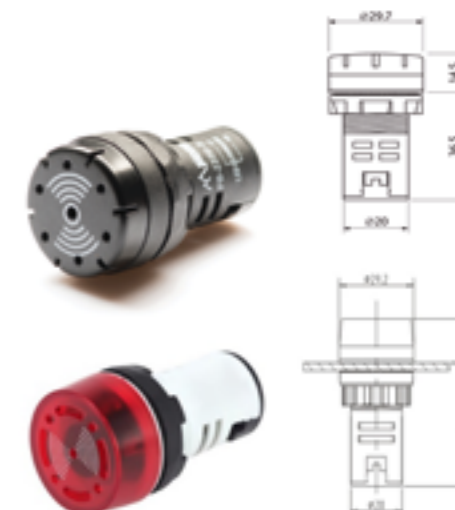

МОНОБЛОЧНЫЕ КНОПКИ В ПЛАСТИКОВОМ КОРПУСЕ

		КРАСНЫЙ		ЗЕЛЕНый		ЖЕЛТЫЙ	
1 НО	С ФИКСАЦИЕЙ	10261011	PB-BF-S10/R	10261012	PB-BF-S10/G	10261013	PB-BF-S10/Y
1 НО	БЕЗ ФИКСАЦИИ	10261001	PB-B-S10/R	10261002	PB-B-S10/G	10261003	PB-B-S10/Y
2 НО	С ФИКСАЦИЕЙ	10261211	PB-BF-S20/R	10261212	PB-BF-S20/G	10261213	PB-BF-S20/Y
2 НО	БЕЗ ФИКСАЦИИ	10261201	PB-B-S20/R	10261202	PB-B-S20/G	10261203	PB-B-S20/Y
1 НЗ	С ФИКСАЦИЕЙ	10261311	PB-BF-S01/R	10261312	PB-BF-S01/G	10261313	PB-BF-S01/Y
1 НЗ	БЕЗ ФИКСАЦИИ	10261301	PB-B-S01/R	10261302	PB-B-S01/G	10261303	PB-B-S01/Y
2 НЗ	С ФИКСАЦИЕЙ	10261411	PB-BF-S02/R	10261412	PB-BF-S02/G	10261413	PB-BF-S02/Y
2 НЗ	БЕЗ ФИКСАЦИИ	10261401	PB-B-S02/R	10261402	PB-B-S02/G	10261403	PB-B-S02/Y
1 НО + 1 НЗ	С ФИКСАЦИЕЙ	10261111	PB-BF-S11/R	10261112	PB-BF-S11/G	10261113	PB-BF-S11/Y
1 НО + 1 НЗ	БЕЗ ФИКСАЦИИ	10261101	PB-B-S11/R	10261102	PB-B-S11/G	10261103	PB-B-S11/Y
		СИНИЙ		БЕЛЫЙ		ЧЕРНЫЙ	
1 НО	С ФИКСАЦИЕЙ	10261014	PB-BF-S10/B	10261015	PB-BF-S10/W	10261016	PB-BF-S10/K
1 НО	БЕЗ ФИКСАЦИИ	10261004	PB-B-S10/B	10261005	PB-B-S10/W	10261006	PB-B-S10/K
2 НО	С ФИКСАЦИЕЙ	10261214	PB-BF-S20/B	10261215	PB-BF-S20/W	10261216	PB-BF-S20/K
2 НО	БЕЗ ФИКСАЦИИ	10261204	PB-B-S20/B	10261205	PB-B-S20/W	10261206	PB-B-S20/K
1 НЗ	С ФИКСАЦИЕЙ	10261314	PB-BF-S01/B	10261315	PB-BF-S01/W	10261316	PB-BF-S01/K
1 НЗ	БЕЗ ФИКСАЦИИ	10261304	PB-B-S01/B	10261305	PB-B-S01/W	10261306	PB-B-S01/K
2 НЗ	С ФИКСАЦИЕЙ	10261414	PB-BF-S02/B	10261415	PB-BF-S02/W	10261416	PB-BF-S02/K
2 НЗ	БЕЗ ФИКСАЦИИ	10261404	PB-B-S02/B	10261405	PB-B-S02/W	10261406	PB-B-S02/K
1 НО + 1 НЗ	С ФИКСАЦИЕЙ	10261114	PB-BF-S11/B	10261115	PB-BF-S11/W	10261116	PB-BF-S11/K
1 НО + 1 НЗ	БЕЗ ФИКСАЦИИ	10261104	PB-B-S11/B	10261105	PB-B-S11/W	10261106	PB-B-S11/K