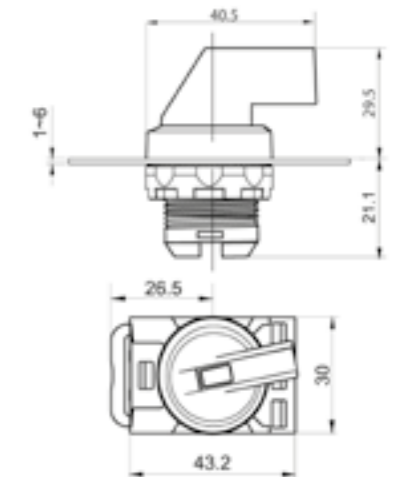

ГОЛОВКИ КНОПОК АВАРИЙНОЙ ОСТАНОВКИ СЕРИИ М

КОД	НАИМЕНОВАНИЕ	ЦВЕТ
ОТМЕНА ФИКСАЦИИ ПОВОРОТОМ, БЕЗ ПОДСВЕТКИ		
10297011	PB-BET-M	Красный