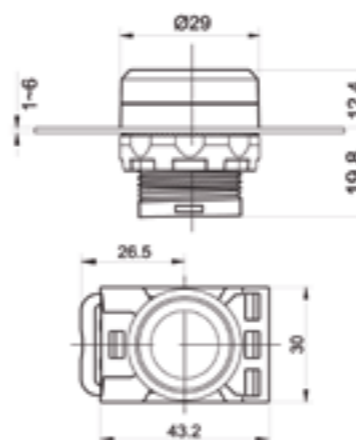

КОД ДЛЯ ЗАКАЗА

1027 X X X X

Цвет
 ●1 ●3 ○5
 ●2 ●4 ●6

Фиксация положения
 0—нет 1—есть

Для использования с блоком подсветки
 0—нет 1—да

Исполнение

- 1—плоская кнопка
- 2—выступающая кнопка
- 3—кнопка «грибок»
- 4—переключатель
- 5—двойная кнопка
- 6—выступающая кнопка
- 7—кнопка аварийной остановки