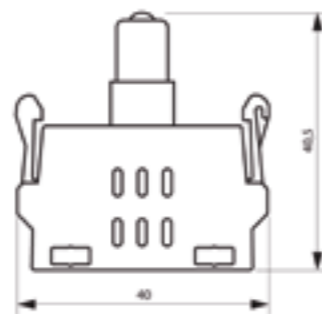

БЛОКИ ПОДСВЕТКИ ДЛЯ СЕРИИ S и M

Предназначены для световой индикации состояния кнопки или переключателя. Быстрый монтаж с помощью крепежного адаптера PICCO PB-F.

КОД	НАИМЕНОВАНИЕ	НАПРЯЖЕНИЕ	ЦВЕТ
10270221	PB-ML12/R	12V AC/DC	Красный
10270222	PB-ML12/G	12V AC/DC	Зеленый
10270223	PB-ML12/Y	12V AC/DC	Желтый
10270224	PB-ML12/B	12V AC/DC	Синий
10270225	PB-ML12/W	12V AC/DC	Белый
10270211	PB-ML24/R	24V AC/DC	Красный
10270212	PB-ML24/G	24V AC/DC	Зеленый
10270213	PB-ML24/Y	24V AC/DC	Желтый
10270214	PB-ML24/B	24V AC/DC	Синий
10270215	PB-ML24/W	24V AC/DC	Белый
10270201	PB-ML220/R	110 - 230V AC/DC	Красный
10270202	PB-ML220/G	110 - 230V AC/DC	Зеленый
10270203	PB-ML220/Y	110 - 230V AC/DC	Желтый
10270204	PB-ML220/B	110 - 230V AC/DC	Синий
10270205	PB-ML220/W	110 - 230V AC/DC	Белый
10270200	PB-ML	Блок без установленной лампы