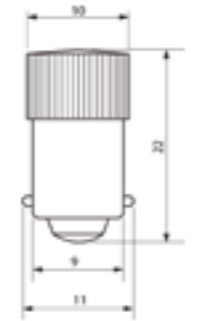

СВЕТОДИОДЫ

КОД	НАИМЕНОВАНИЕ	НАПРЯЖЕНИЕ	ЦВЕТ
10270271	PB-L12/R	12V AC/DC	Красный
10270272	PB-L12/G	12V AC/DC	Зеленый
10270273	PB-L12/Y	12V AC/DC	Желтый
10270274	PB-L12/B	12V AC/DC	Синий
10270275	PB-L12/W	12V AC/DC	Белый
10270261	PB-L24/R	24V AC/DC	Красный
10270262	PB-L24/G	24V AC/DC	Зеленый
10270263	PB-L24/Y	24V AC/DC	Желтый
10270264	PB-L24/B	24V AC/DC	Синий
10270265	PB-L24/W	24V AC/DC	Белый
10270251	PB-L/R	110 - 230V AC/DC	Красный
10270252	PB-L/G	110 - 230V AC/DC	Зеленый
10270253	PB-L/Y	110 - 230V AC/DC	Желтый
10270254	PB-L/B	110 - 230V AC/DC	Синий
10270255	PB-L/W	110 - 230V AC/DC	Белый