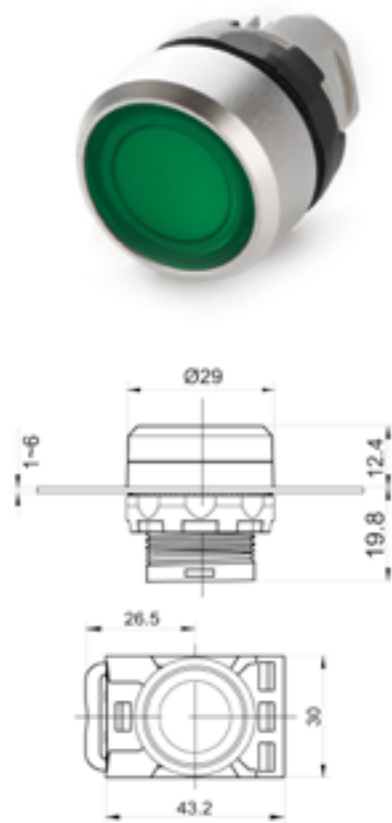

ГОЛОВКИ ПЛОСКИХ КНОПОК СЕРИИ М

КОД	НАИМЕНОВАНИЕ	ЦВЕТ
БЕЗ ФИКСАЦИИ, БЕЗ ПОДСВЕТКИ		
10291001	PB-B-M/R	Красный
10291002	PB-B-M/G	Зеленый
10291003	PB-B-M/Y	Желтый
10291004	PB-B-M/B	Синий
10291005	PB-B-M/W	Белый
10291006	PB-B-M/K	Черный
С ФИКСАЦИЕЙ, БЕЗ ПОДСВЕТКИ		
10291011	PB-BF-M/R	Красный
10291012	PB-BF-M/G	Зеленый
10291013	PB-BF-M/Y	Желтый
10291014	PB-BF-M/B	Синий
10291015	PB-BF-M/W	Белый
10291016	PB-BF-M/K	Черный
БЕЗ ФИКСАЦИИ, С ПОДСВЕТКОЙ		
10291101	PB-BL-M/R	Красный
10291102	PB-BL-M/G	Зеленый
10291103	PB-BL-M/Y	Желтый
10291104	PB-BL-M/B	Синий
10291105	PB-BL-M/W	Белый
С ФИКСАЦИЕЙ, С ПОДСВЕТКОЙ		
10291111	PB-BLF-M/R	Красный
10291112	PB-BLF-M/G	Зеленый
10291113	PB-BLF-M/Y	Желтый
10291114	PB-BLF-M/B	Синий
10291115	PB-BLF-M/W	Белый

ГОЛОВКИ ВЫСТУПАЮЩИХ КНОПОК СЕРИИ М

КОД	НАИМЕНОВАНИЕ	ЦВЕТ
БЕЗ ФИКСАЦИИ, БЕЗ ПОДСВЕТКИ		
10292001	PB-BE-M/R	Красный
10292002	PB-BE-M/G	Зеленый
10292003	PB-BE-M/Y	Желтый
10292004	PB-BE-M/B	Синий
10292005	PB-BE-M/W	Белый
10292006	PB-BE-M/K	Черный
С ФИКСАЦИЕЙ, БЕЗ ПОДСВЕТКИ		
10292011	PB-BEF-M/R	Красный
10292012	PB-BEF-M/G	Зеленый
10292013	PB-BEF-M/Y	Желтый
10292014	PB-BEF-M/B	Синий
10292015	PB-BEF-M/W	Белый
10292016	PB-BEF-M/K	Черный
БЕЗ ФИКСАЦИИ, С ПОДСВЕТКОЙ		
10292101	PB-BEL-M/R	Красный
10292102	PB-BEL-M/G	Зеленый
10292103	PB-BEL-M/Y	Желтый
10292104	PB-BEL-M/B	Синий
10292105	PB-BEL-M/W	Белый
С ФИКСАЦИЕЙ, С ПОДСВЕТКОЙ		
10292111	PB-BELF-M/R	Красный
10292112	PB-BELF-M/G	Зеленый
10292113	PB-BELF-M/Y	Желтый
10292114	PB-BELF-M/B	Синий
10292115	PB-BELF-M/W	Белый