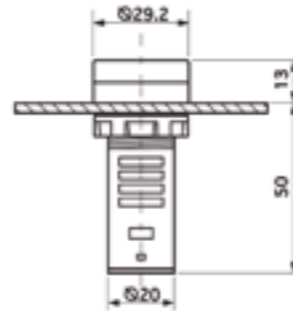

ТРЕХЦВЕТНЫЕ СИГНАЛЬНЫЕ ЛАМПЫ

КОД	НАИМЕНОВАНИЕ	НАПРЯЖЕНИЕ	ЦВЕТ
10220120	PL220012-RG	12V AC/DC	Питание на X0, X1
10220240	PL22-024-RG	24V AC/DC	Питание на X0, X2
10222200	PL22-220-RG	110–220V AC/DC	Питание на X1, X2