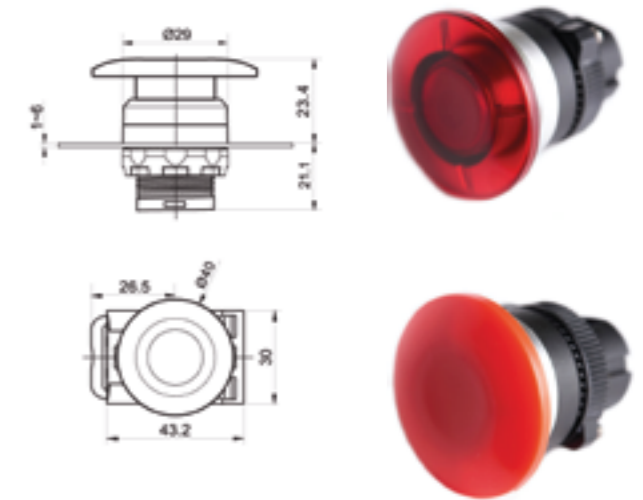

ГОЛОВКИ КНОПОК «ГРИБОК» СЕРИИ S

КОД	НАИМЕНОВАНИЕ	ЦВЕТ
БЕЗ ФИКСАЦИИ, БЕЗ ПОДСВЕТКИ		
10273001	PB-BM-S/R	Красный
10273002	PB-BM-S/G	Зеленый
10273003	PB-BM-S/Y	Желтый
10273004	PB-BM-S/B	Синий
10273005	PB-BM-S/W	Белый
10273006	PB-BM-S/K	Черный
С ФИКСАЦИЕЙ, БЕЗ ПОДСВЕТКИ		
10273011	PB-BMF-S/R	Красный
10273012	PB-BMF-S/G	Зеленый
10273013	PB-BMF-S/Y	Желтый
10273014	PB-BMF-S/B	Синий
10273015	PB-BMF-S/W	Белый
10273016	PB-BMF-S/K	Черный
БЕЗ ФИКСАЦИИ, С ПОДСВЕТКОЙ		
10273101	PB-BML-S/R	Красный
10273102	PB-BML-S/G	Зеленый
10273103	PB-BML-S/Y	Желтый
10273104	PB-BML-S/B	Синий
10273105	PB-BML-S/W	Белый
С ФИКСАЦИЕЙ, С ПОДСВЕТКОЙ		
10273111	PB-BMLF-S/R	Красный
10273112	PB-BMLF-S/G	Зеленый
10273113	PB-BMLF-S/Y	Желтый
10273114	PB-BMLF-S/B	Синий
10273115	PB-BMLF-S/W	Белый