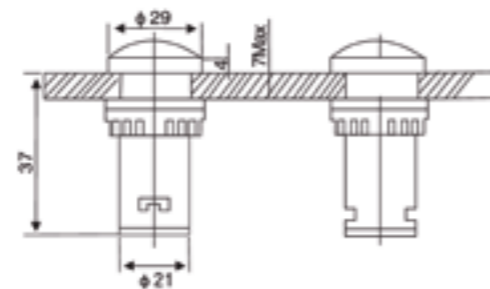

ЛАМПЫ СИГНАЛЬНЫЕ, ТИП «С»

КОД	НАИМЕНОВАНИЕ	НАПРЯЖЕНИЕ	ЦВЕТ
10200121	PL22C-012-R	12V AC/DC	Красный
10200122	PL22C-012-G	12V AC/DC	Зеленый
10200123	PL22C-012-Y	12V AC/DC	Желтый
10200124	PL22C-012-B	12V AC/DC	Синий
10200125	PL22C-012-W	12V AC/DC	Белый
10200241	PL22C-024-R	24V AC/DC	Красный
10200242	PL22C-024-G	24V AC/DC	Зеленый
10200243	PL22C-024-Y	24V AC/DC	Желтый
10200244	PL22C-024-B	24V AC/DC	Синий
10200245	PL22C-024-W	24V AC/DC	Белый
10202201	PL22C-220-R	110 - 230V AC/DC	Красный
10202202	PL22C-220-G	110 - 230V AC/DC	Зеленый
10202203	PL22C-220-Y	110 - 230V AC/DC	Желтый
10202204	PL22C-220-B	110 - 230V AC/DC	Синий
10202205	PL22C-220-W	110 - 230V AC/DC	Белый