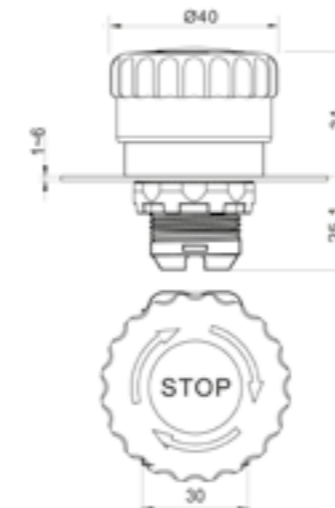

ГОЛОВКИ КНОПОК АВАРИЙНОЙ ОСТАНОВКИ СЕРИИ М

КОД	НАИМЕНОВАНИЕ	ЦВЕТ
ОТМЕНА ФИКСАЦИИ ПОВОРОТОМ, БЕЗ ПОДСВЕТКИ		
10297011	PB-BET-M	Красный