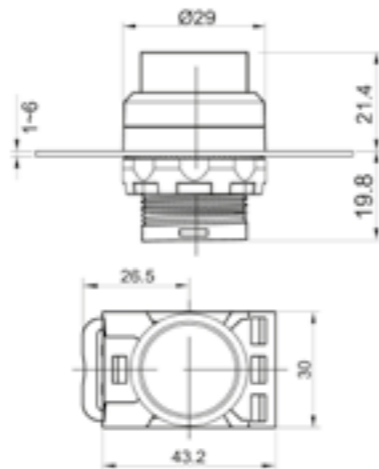

ГОЛОВКИ 3-х ПОЗИЦИОННЫХ ВЫКЛЮЧАТЕЛЕЙ СЕРИИ М

КОД	НАИМЕНОВАНИЕ	ЦВЕТ
БЕЗ ФИКСАЦИИ, БЕЗ ПОДСВЕТКИ		
10294056	PB-XX-M/K	Черный
С ФИКСАЦИЕЙ, БЕЗ ПОДСВЕТКИ		
10294046	PB-XXF-M/K	Черный
БЕЗ ФИКСАЦИИ, С ПОДСВЕТКОЙ		
10294151	PB-XXL-M/R	Красный
10294152	PB-XXL-M/G	Зеленый
10294153	PB-XXL-M/Y	Желтый
10294154	PB-XXL-M/B	Синий
10294155	PB-XXL-M/W	Белый
С ФИКСАЦИЕЙ, С ПОДСВЕТКОЙ		
10294141	PB-XXLF-M/R	Красный
10294142	PB-XXLF-M/G	Зеленый
10294143	PB-XXLF-M/Y	Желтый
10294144	PB-XXLF-M/B	Синий
10294145	PB-XXLF-M/W	Белый

ГОЛОВКИ 2-х ПОЗИЦИОННЫХ ВЫКЛЮЧАТЕЛЕЙ СЕРИИ М

КОД	НАИМЕНОВАНИЕ	ЦВЕТ
БЕЗ ФИКСАЦИИ, БЕЗ ПОДСВЕТКИ		
10294006	PB-X-M/K	Черный
С ФИКСАЦИЕЙ, БЕЗ ПОДСВЕТКИ		
10294016	PB-XF-M/K	Черный
БЕЗ ФИКСАЦИИ, С ПОДСВЕТКОЙ		
10294101	PB-XL-M/R	Красный
10294102	PB-XL-M/G	Зеленый
10294103	PB-XL-M/Y	Желтый
10294104	PB-XL-M/B	Синий
10294105	PB-XL-M/W	Белый
С ФИКСАЦИЕЙ, С ПОДСВЕТКОЙ		
10294111	PB-XLF-M/R	Красный
10294112	PB-XLF-M/G	Зеленый
10294113	PB-XLF-M/Y	Желтый
10294114	PB-XLF-M/B	Синий
10294115	PB-XLF-M/W	Белый