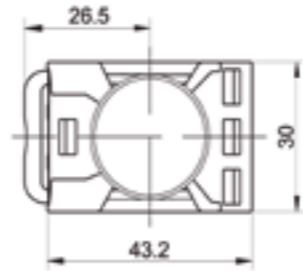

КРЕПЕЖНЫЙ АДАПТЕР ДЛЯ СЕРИИ S и M

Крепежный адаптер PICCO PB-F предназначен для быстрого и надежного крепления головок кнопок и переключателей к контактным элементам. На адаптер устанавливается до 2-х групп контактных элементов и 1 модуль подсветки.

КОД	НАИМЕНОВАНИЕ
10270300	PB-F1