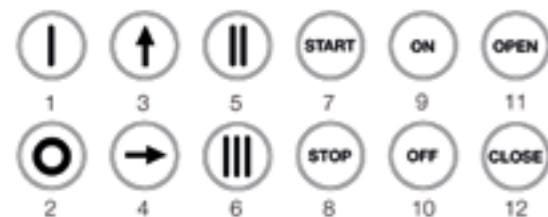

МОДУЛЬНОЕ УСТРОЙСТВО УПРАВЛЕНИЯ PICCO

Включает в себя:

- головку кнопки или переключателя;
- крепежный адаптер;
- до 3-х групп контактных элементов;
- блок подсветки.

Варианты лазерной гравировки на головках кнопок (доступно для серий PB-B, PB-BE)