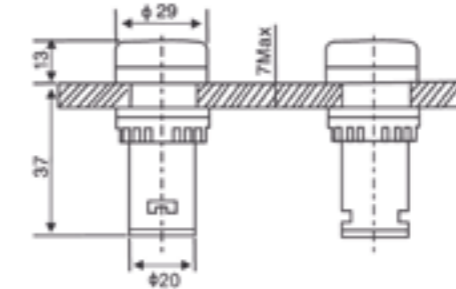

ЛАМПЫ СИГНАЛЬНЫЕ, ТИП «D»

КОД	НАИМЕНОВАНИЕ	НАПРЯЖЕНИЕ	ЦВЕТ
10240121	PL22-012-R	12V AC/DC	Красный
10240122	PL22-012-G	12V AC/DC	Зеленый
10240123	PL22-012-Y	12V AC/DC	Желтый
10240124	PL22-012-B	12V AC/DC	Синий
10240125	PL22-012-W	12V AC/DC	Белый
10240241	PL22-024-R	24V AC/DC	Красный
10240242	PL22-024-G	24V AC/DC	Зеленый
10240243	PL22-024-Y	24V AC/DC	Желтый
10240244	PL22-024-B	24V AC/DC	Синий
10240245	PL22-024-W	24V AC/DC	Белый
10242201	PL22-220-R	110-230V AC/DC	Красный
10242202	PL22-220-G	110-230V AC/DC	Зеленый
10242203	PL22-220-Y	110-230V AC/DC	Желтый
10242204	PL22-220-B	110-230V AC/DC	Синий
10242205	PL22-220-W	110-230V AC/DC	Белый

ЛАМПЫ СИГНАЛЬНЫЕ, ТИП «D» 16мм

КОД	НАИМЕНОВАНИЕ	НАПРЯЖЕНИЕ	ЦВЕТ
10160241	PL16-024-R	24V AC/DC	Красный
10160242	PL16-024-G	24V AC/DC	Зеленый
10160243	PL16-024-Y	24V AC/DC	Желтый
10160244	PL16-024-B	24V AC/DC	Синий
10160245	PL16-024-W	24V AC/DC	Белый
10162201	PL16-220-R	110-230V AC/DC	Красный
10162202	PL16-220-G	110-230V AC/DC	Зеленый
10162203	PL16-220-Y	110-230V AC/DC	Желтый
10162204	PL16-220-B	110-230V AC/DC	Синий
10162205	PL16-220-W	110-230V AC/DC	Белый