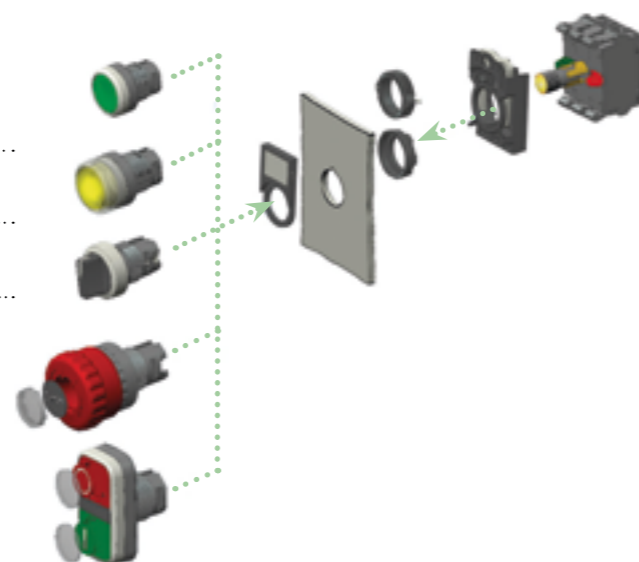

В зависимости от конструкции кнопки управления бывают с самовозвратом, контакты которых автоматически возвращаются в исходное положение, и с фиксацией, оснащенные блокировкой механического или электромагнитного типа.

КОД ДЛЯ ЗАКАЗА

1027 X X X X

Цвет
 ●1 ●3 ○5
 ●2 ●4 ●6

Фиксация положения
 0—нет 1—есть

Для использования с блоком подсветки
 0—нет 1—да

Исполнение

- 1—плоская кнопка
- 2—выступающая кнопка
- 3—кнопка «грибок»
- 4—переключатель
- 5—двойная кнопка
- 6—выступающая кнопка
- 7—кнопка аварийной остановки

МОДУЛЬНОЕ УСТРОЙСТВО УПРАВЛЕНИЯ PICCO

Включает в себя:

- головку кнопки или переключателя;
- крепежный адаптер;
- до 3-х групп контактных элементов;
- блок подсветки.

Варианты лазерной гравировки на головках кнопок (доступно для серий PB-B, PB-BE)