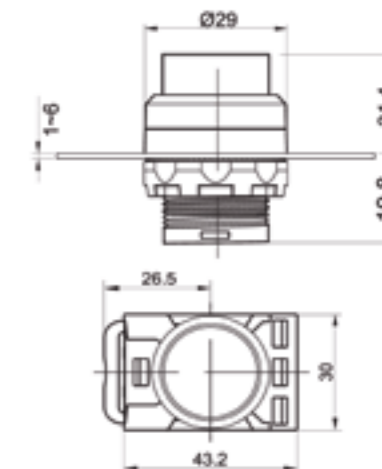

ГОЛОВКИ ВЫСТУПАЮЩИХ КНОПОК СЕРИИ S

КОД	НАИМЕНОВАНИЕ	ЦВЕТ
БЕЗ ФИКСАЦИИ, БЕЗ ПОДСВЕТКИ		
10272001	PB-BE-S/R	Красный
10272002	PB-BE-S/G	Зеленый
10272003	PB-BE-S/Y	Желтый
10272004	PB-BE-S/B	Синий
10272005	PB-BE-S/W	Белый
10272006	PB-BE-S/K	Черный
С ФИКСАЦИЕЙ, БЕЗ ПОДСВЕТКИ		
10272011	PB-BEF-S/R	Красный
10272012	PB-BEF-S/G	Зеленый
10272013	PB-BEF-S/Y	Желтый
10272014	PB-BEF-S/B	Синий
10272015	PB-BEF-S/W	Белый
10272016	PB-BEF-S/K	Черный
БЕЗ ФИКСАЦИИ, С ПОДСВЕТКОЙ		
10272101	PB-BEL-S/R	Красный
10272102	PB-BEL-S/G	Зеленый
10272103	PB-BEL-S/Y	Желтый
10272104	PB-BEL-S/B	Синий
10272105	PB-BEL-S/W	Белый
С ФИКСАЦИЕЙ, С ПОДСВЕТКОЙ		
10272111	PB-BELF-S/R	Красный
10272112	PB-BELF-S/G	Зеленый
10272113	PB-BELF-S/Y	Желтый
10272114	PB-BELF-S/B	Синий
10272115	PB-BELF-S/W	Белый