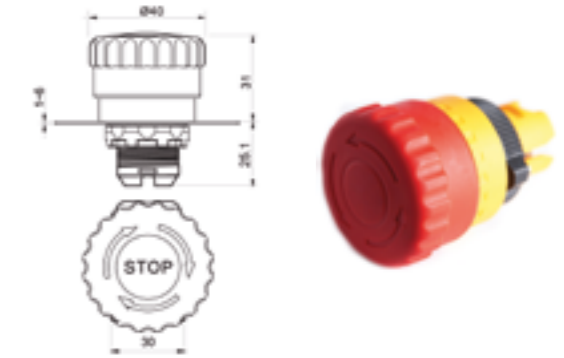

ГОЛОВКИ КНОПОК АВАРИЙНОЙ ОСТАНОВКИ СЕРИИ S

КОД	НАИМЕНОВАНИЕ	ЦВЕТ
ОТМЕНА ФИКСАЦИИ ПОВОРОТОМ, БЕЗ ПОДСВЕТКИ		
10277011	PB-BET-S	Красный
ОТМЕНА ФИКСАЦИИ ПОВОРОТОМ, С ПОДСВЕТКОЙ		
10277111	PB-BETL-S	Красный
ОТМЕНА ФИКСАЦИИ ВЫТЯГИВАНИЕМ, БЕЗ ПОДСВЕТКИ		
10277012	PB-BEP-S	Красный
ОТМЕНА ФИКСАЦИИ ВЫТЯГИВАНИЕМ, С ПОДСВЕТКОЙ		
10277112	PB-BEPL-S	Красный