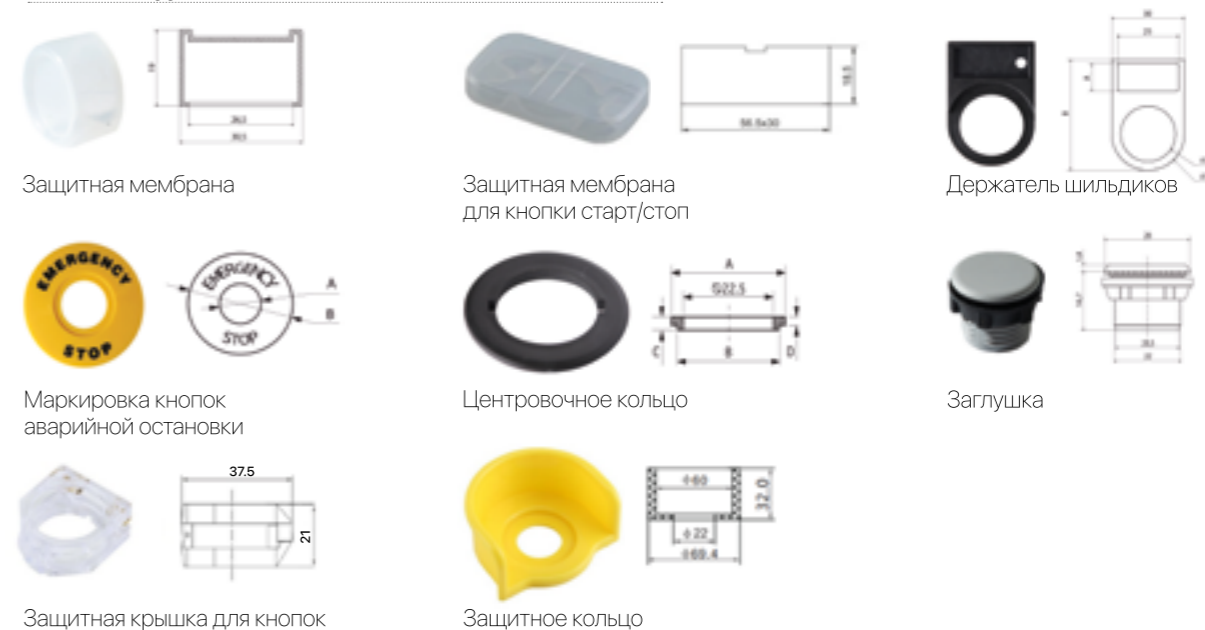

2-х ПОЗИЦИОННЫЕ ПЕРЕКЛЮЧАТЕЛИ В ПЛАСТИКОВОМ КОРПУСЕ

		КРАСНЫЙ		ЗЕЛЕНый		ЖЕЛТЫЙ	
1 НО		10264011	PB-XF-S10/R	10264012	PB-XF-S10/G	10264013	PB-XF-S10/Y
1 НО + 1 НЗ		10264111	PB-XF-S11/R	10264112	PB-XF-S11/G	10264113	PB-XF-S11/Y
		СИНИЙ		БЕЛЫЙ		ЧЕРНЫЙ	
1 НО		10264014	PB-XF-S10/B	10264015	PB-XF-S10/W	10264016	PB-XF-S10/K
1 НО + 1 НЗ		10264114	PB-XF-S11/B	10264115	PB-XF-S11/W	10264116	PB-XF-S11/K

3-х ПОЗИЦИОННЫЕ ПЕРЕКЛЮЧАТЕЛИ В ПЛАСТИКОВОМ КОРПУСЕ

		КРАСНЫЙ		ЗЕЛЕНый		ЖЕЛТЫЙ	
2 НО		10264311	PB-XXF-S20/R	10264312	PB-XXF-S20/G	10264313	PB-XXF-S20/Y
		СИНИЙ		БЕЛЫЙ		ЧЕРНЫЙ	
2 НО		10264314	PB-XXF-S20/B	10264315	PB-XXF-S20/W	10264316	PB-XXF-S20/K

АКСЕССУАРЫ

КОД	ОПИСАНИЕ	НАИМЕНОВАНИЕ	РАЗМЕРЫ, ММ			
			A	B	C	D
10270302	ЦЕНТРОВОЧНЫЕ КОЛЬЦА	PB-CR25	28.5	25.2	2.5	1.5
10270303		PB-CR30	36.0	30.0	2.0	1.0
10270310	ЗАЩИТНАЯ МЕМБРАНА	PB-PB				
10270320	ЗАЩИТНАЯ МЕМБРАНА ДЛЯ КНОПКИ СТАРТ/СТОП	PB-PB2				
10270309	ЗАГЛУШКА	PB-C				
10270306	МАРКИРОВКА КНОПОК АВАРИЙНОЙ ОСТАНОВКИ	PB-EM40	22.5	40.0		
10270307		PB-EM60	22.5	60.0		
10270308		PB-EM90	22.5	90.0		
10270305	ДЕРЖАТЕЛЬ ШИЛЬДИКОВ	PB-LH	11.0	45.0		
10270311		PB-LH2	22.0	56.0		
10270401	ЗАЩИТНОЕ КОЛЬЦО	PB-K60				
10270501	ЗАЩИТНАЯ КРЫШКА ДЛЯ КНОПОК	PB-PBS				

СИГНАЛЬНЫЕ УСТРОЙСТВА

Степень защиты: внутренняя сторона IP20 / внешняя сторона IP42
Громкость на расстоянии 10 см от устройства - 60 dB
Индикация света и звук прерывистый с интервалом 1,2 с

АКУСТИЧЕСКИЕ

КОД	НАИМЕНОВАНИЕ	НАПРЯЖЕНИЕ	ЦВЕТ
10262006	PB-Z220-S	220 V AC/DC	Черный
10262026	PB-Z012-S	12 V AC/DC	Черный
10262046	PB-Z024-S	24 V AC/DC	Черный

СВЕТО-ЗВУКОВЫЕ

КОД	НАИМЕНОВАНИЕ	НАПРЯЖЕНИЕ	ЦВЕТ
10262106	PB-Z220-SL	220V AC/DC	Красный
10262146	PB-Z024-SL	24V AC/DC	Красный