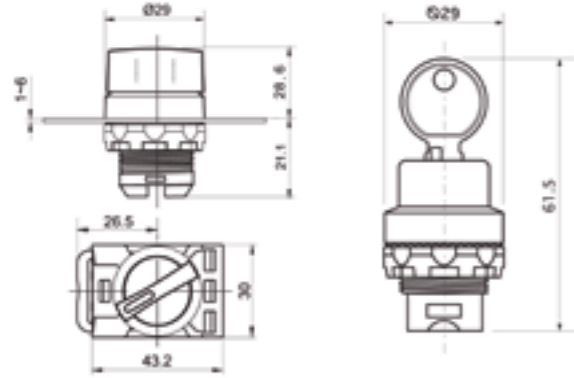

ГОЛОВКИ 3-х ПОЗИЦИОННЫХ ПЕРЕКЛЮЧАТЕЛЕЙ СЕРИИ S