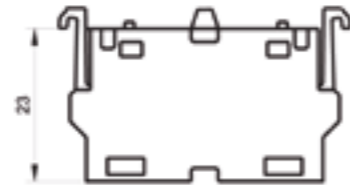

КОНТАКТНЫЕ БЛОКИ ДЛЯ СЕРИИ S и M

Используются с головками кнопок и переключателей PICCO. Быстрый монтаж с помощью крепежного адаптера PICCO PB-F1. Возможность монтажа до 3-х уровней контактных блоков.

КОД	НАИМЕНОВАНИЕ	1 НО		1 НЗ	
		10270110	10270101	10270110	10270101
		PB-M10	PB-M01		
		36 V	10 A		
		110 V	10 A		
	AC-15	230 V	5 A		
		380 V	2.7 A		
		660 V	1.8 A		
		24 V	4 A		
		48 V	4 A		
	DC-13	110 V	2 A		
		220 V	1 A		
		440 V	0.8 A