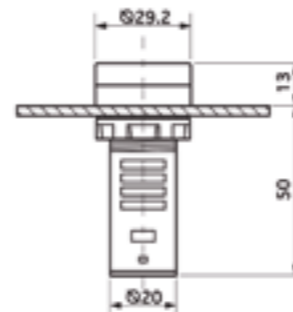

ТРЕХЦВЕТНЫЕ СИГНАЛЬНЫЕ ЛАМПЫ

КОД	НАИМЕНОВАНИЕ	НАПРЯЖЕНИЕ	ЦВЕТ
10220120	PL220012-RG	12V AC/DC	Питание на X0, X1
10220240	PL22-024-RG	24V AC/DC	Питание на X0, X2
10222200	PL22-220-RG	110–220V AC/DC	Питание на X1, X2