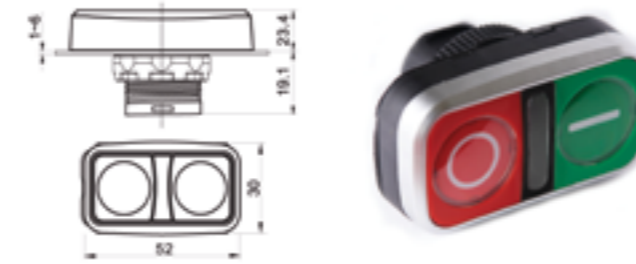

ГОЛОВКИ ДВОЙНЫХ КНОПОК «СТАРТ-СТОП» СЕРИИ S