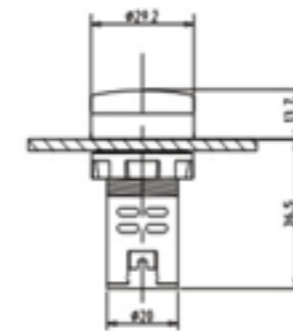

ТРЕХЦВЕТНЫЕ СИГНАЛЬНЫЕ ЛАМПЫ

КОД	НАИМЕНОВАНИЕ	НАПРЯЖЕНИЕ	ЦВЕТ
10220120	PL220012-RG	12V AC/DC	Питание на X0, X1
10220240	PL22-024-RG	24V AC/DC	Питание на X0, X2
10222200	PL22-220-RG	110–220V AC/DC	Питание на X1, X2